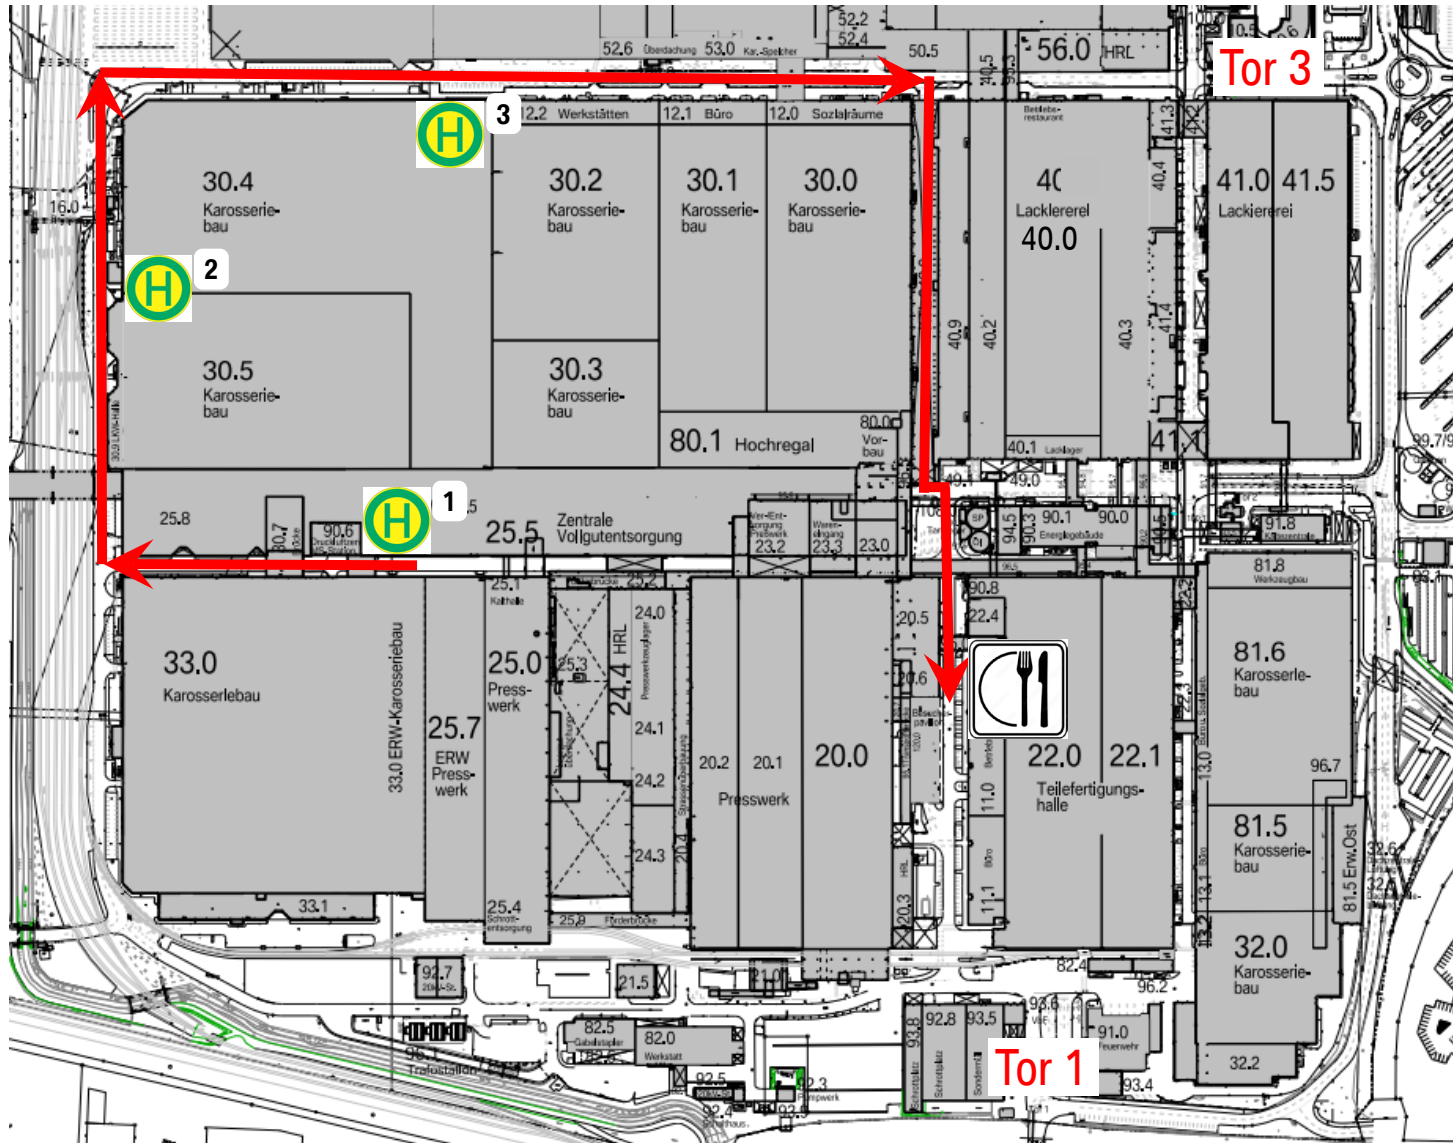

Fahrplan für Essensfahrten am Werk 2

Abfahrtsort	Zielort Betriebsrestaurant	Anfahrt	Rückfahrt	Verkehrs- unternehmen
Werk 02.23				
Moosthenning Hochrüstzentrum	BIZ	11:40	12:10	Frey
Werk 02.40				
Geb. 33.0 / 30.4	Werk 02.40, Geb. 11.0	11:00	11:30	Frey
		17:15	17:45	
Tor 5	Werk 02.70 (DYZ)	11:00	11:30	Mückenhausen
Werk 02.41				
Anlagenbau	Werk 02.70 (DYZ)	11:55	12:25	Mückenhausen

Fahrroute für Werk 02.40 siehe nächste Seite!

ESSENSBUS IM WERK 02.40 ZUR KANTINE GEB. 011.0.

Die Route beginnt am Geb. 025.5 zu folgenden Zeiten:

- 11:00 Uhr
- 17:15 Uhr

Rückfahrt von der Kantine Geb. 011.0:

- 11:30 Uhr
- 17:45 Uhr